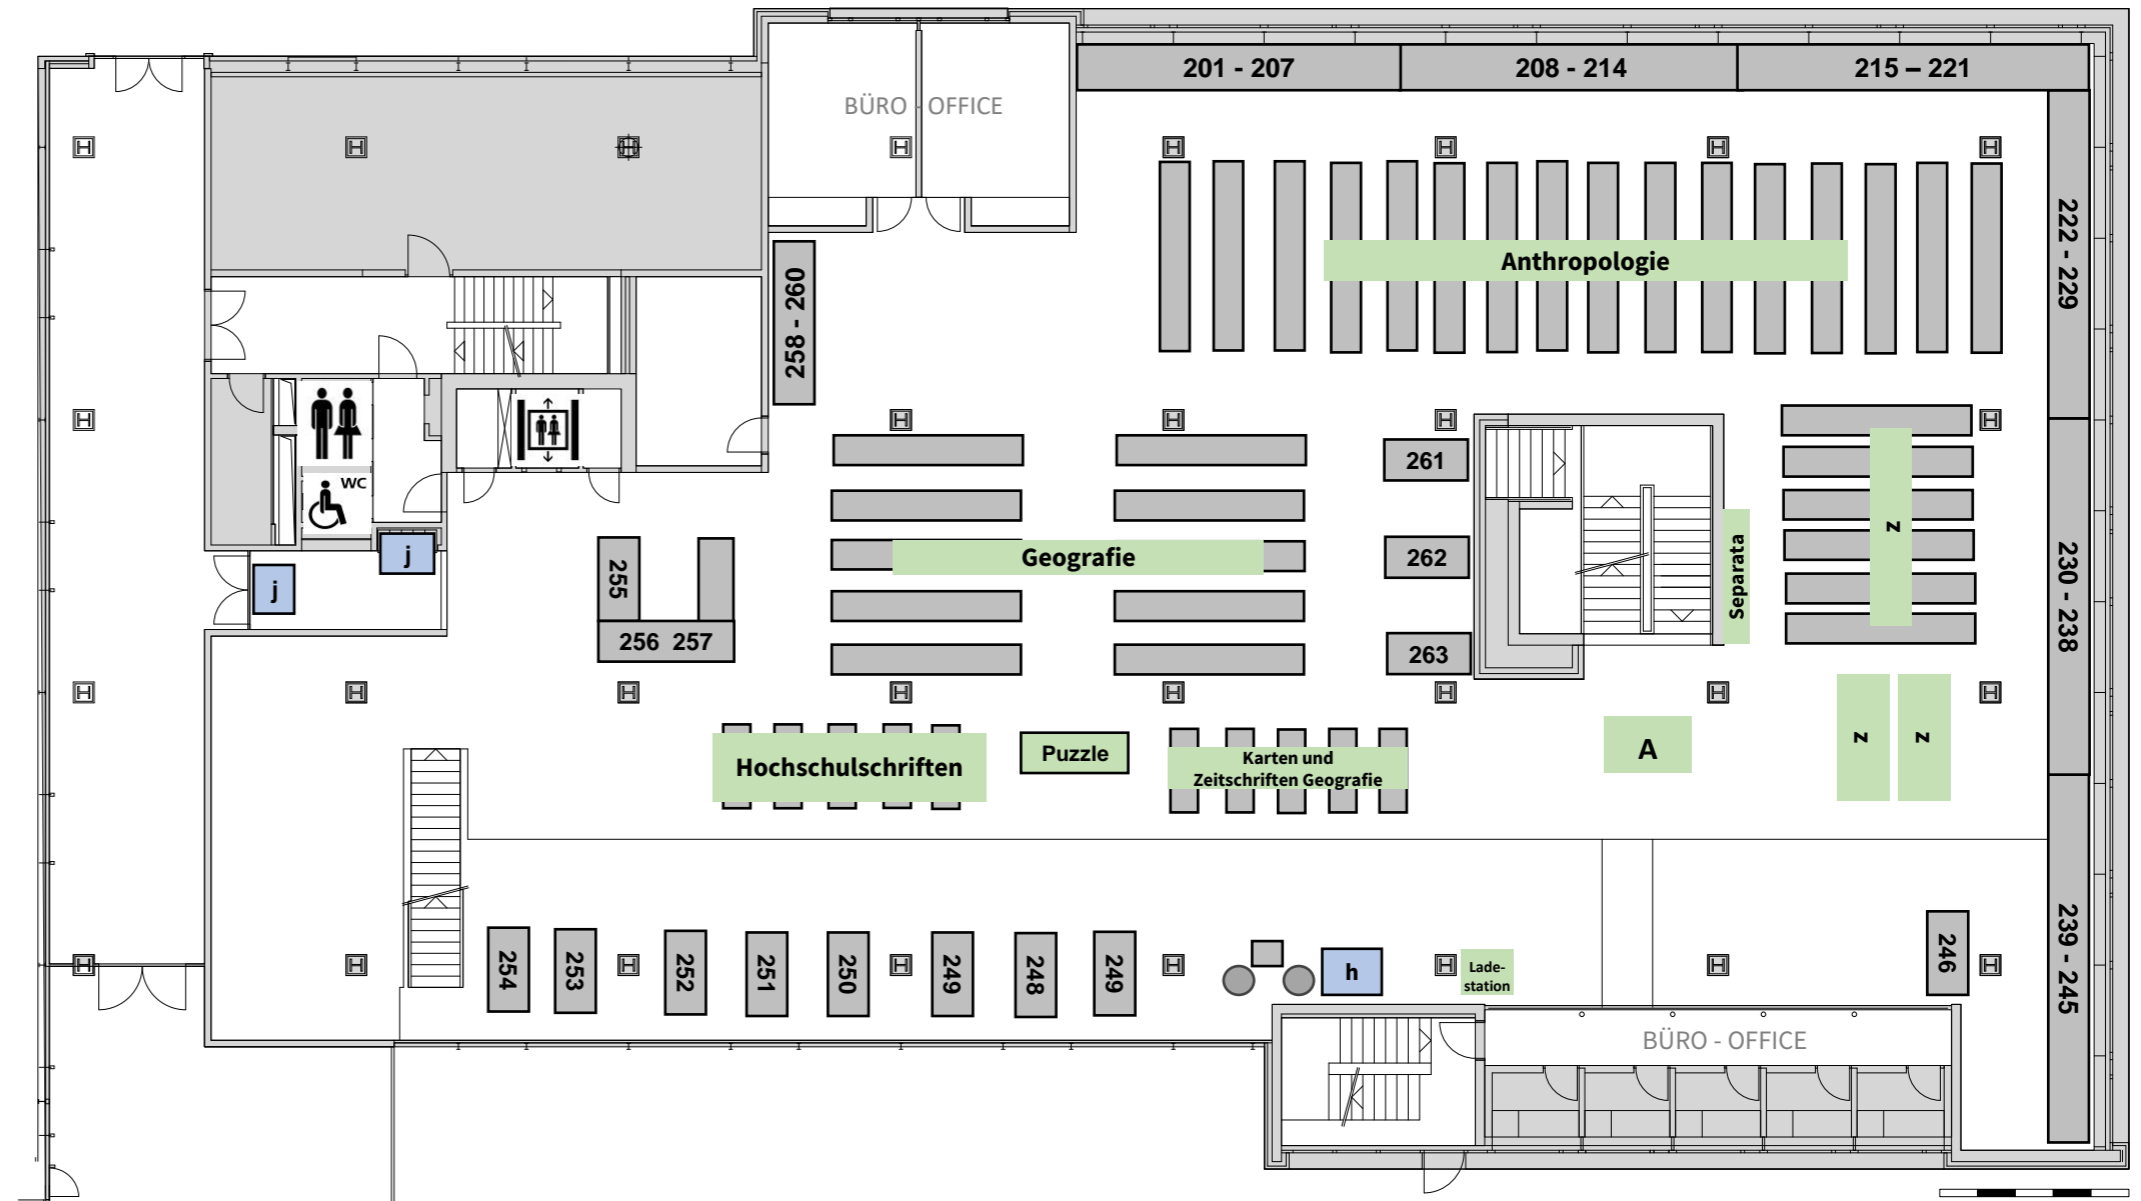

- a:** Medienabholung - Pre-Ordered Items for Collection
- b:** Selbstausleihe – Self-Checkout Station
- c:** Computer-Arbeitsplatz – Workstations with Computers
- d:** Medienrückgabe – Item Return
- e:** Drucker/Kopierer - Printer
- f:** Scanner – Scanner
- g:** Zeitungsecke – Newspaper Lounge
- h:** Lesecke – Reading Lounge
- i:** Liegen – Lounger
- j:** Schiessfächer

Y15 J | Naturwissenschaften

201-263 Reservierbarer Lernarbeitsplatz – reservable study space

A Ausstellung – Exhibition

Z Zeitschriften - Journals

- a:** Medienabholung - Pre-Ordered Items for Collection
- b:** Selbstausleihe – Self-Checkout Station
- c:** Computer-Arbeitsplatz – Workstations with Computers
- d:** Medienrückgabe – Item Return
- e:** Drucker/Kopierer - Printer
- f:** Scanner – Scanner
- g:** Zeitungsecke – Newspaper Lounge
- h:** Lesecke – Reading Lounge
- i:** Liegen – Lounger
- j:** Schliessfächer