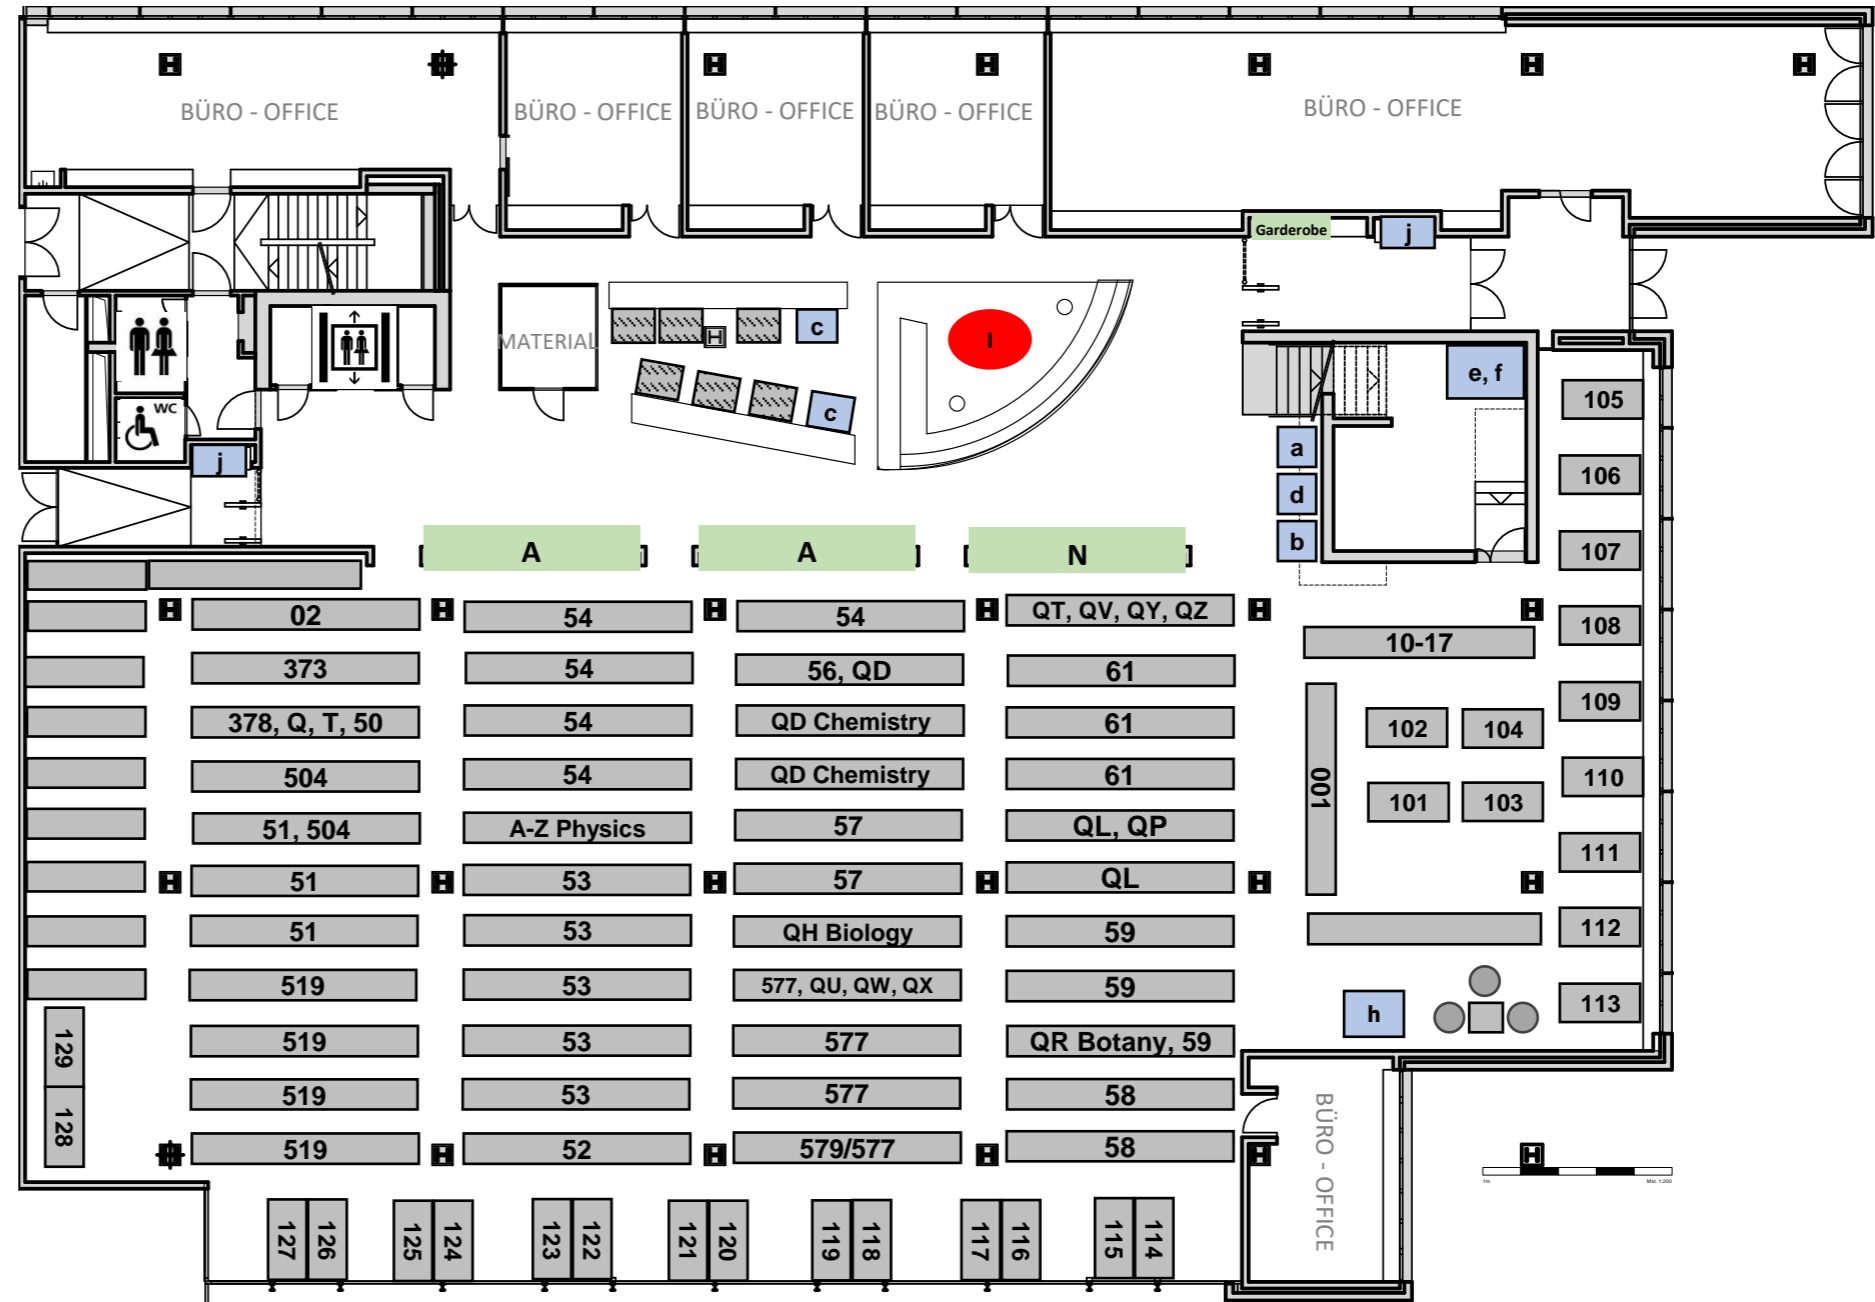

Y15 H | Naturwissenschaften

-  Infotheke – Info Desk
-  Reservierbarer Lernarbeitsplatz – reservable study space
-  Arbeitsplatz mit externem Monitor – Study Space with external Screen

-  Ausstellung – Exhibition
-  Neuerwerbungen – New Acquisitions

- a:** Medienabholung - Pre-Ordered Items for Collection
- b:** Selbstausleihe – Self-Checkout Station
- c:** Computer-Arbeitsplatz – Workstations with Computers
- d:** Medienrückgabe – Item Return
- e:** Drucker/Kopierer - Printer
- f:** Scanner – Scanner
- g:** Zeitungsecke – Newspaper Lounge
- h:** Lesecke – Reading Lounge
- i:** Liegen – Lounger
- j:** Schiessfächer

Y15 J | Naturwissenschaften

201-263 Reservierbarer Lernarbeitsplatz – reservable study space

A Ausstellung – Exhibition

Z Zeitschriften - Journals

- a:** Medienabholung - Pre-Ordered Items for Collection
- b:** Selbstausleihe – Self-Checkout Station
- c:** Computer-Arbeitsplatz – Workstations with Computers
- d:** Medienrückgabe – Item Return
- e:** Drucker/Kopierer - Printer
- f:** Scanner – Scanner
- g:** Zeitungsecke – Newspaper Lounge
- h:** Lesecke – Reading Lounge
- i:** Liegen – Lounger
- j:** Schliessfächer

Y15 K | Naturwissenschaften

301-370 Lernarbeitsplatz – Study Space

z Zeitschriften - Journals

- a:** Medienabholung - Pre-Ordered Items for Collection
- b:** Selbstausleihe – Self-Checkout Station
- c:** Computer-Arbeitsplatz – Workstations with Computers
- d:** Medienrückgabe – Item Return
- e:** Drucker/Kopierer - Printer
- f:** Scanner – Scanner
- g:** Zeitungsecke – Newspaper Lounge
- h:** Lesecke – Reading Lounge
- i:** Liegen – Lounger